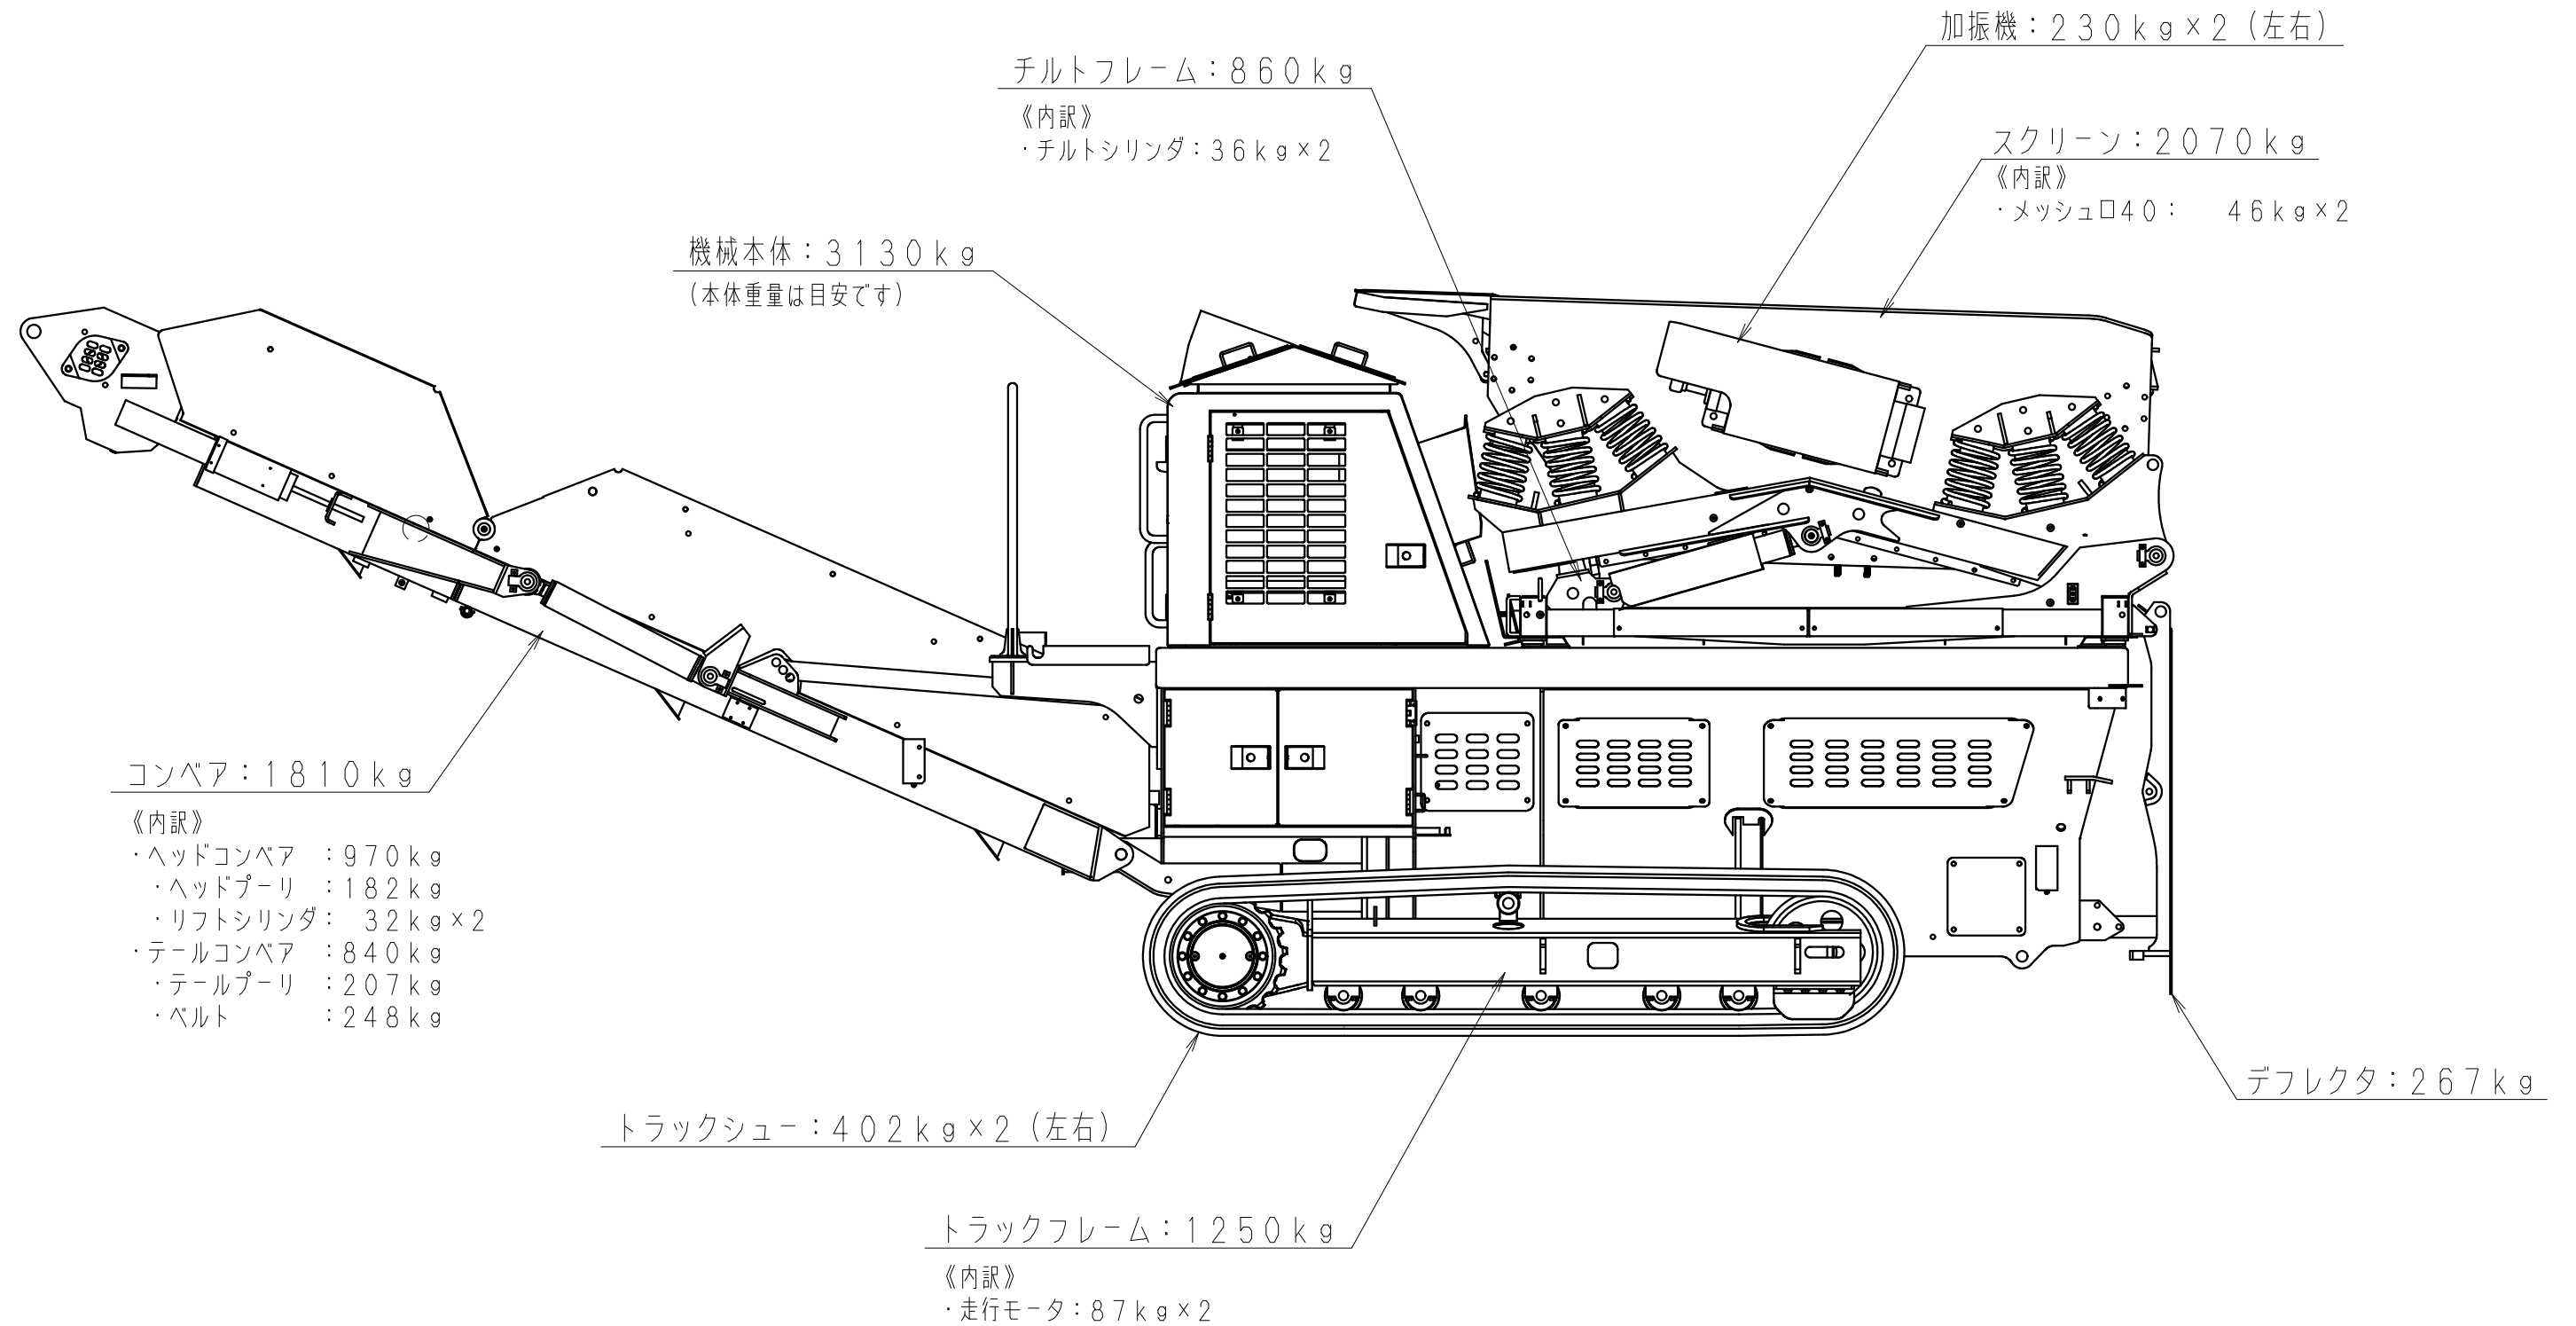

重量は個体差や仕様変更等により実際と誤差がある可能性があります。

（総重量にオプションは含まれていません）

機械総重量：10650kg

BM545M-3 分割重量