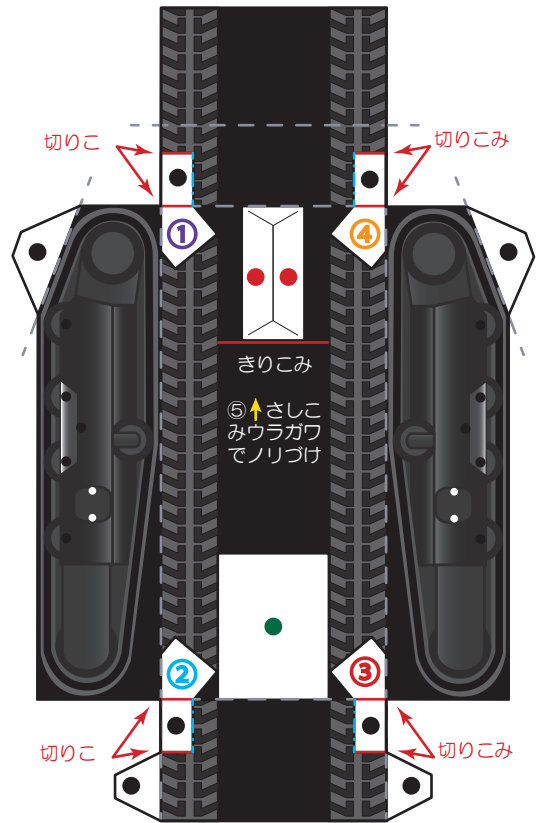

ペーパークラフト

かにクレーン

----- 山折り線 -.-.-.-.- 谷折り線 ———— 切りこみ線 □ ● ノリしろ

⑧ブーム2

⑥クローラ

作業員

⑦ブーム1に
差し込む
↓

⑦ブーム1